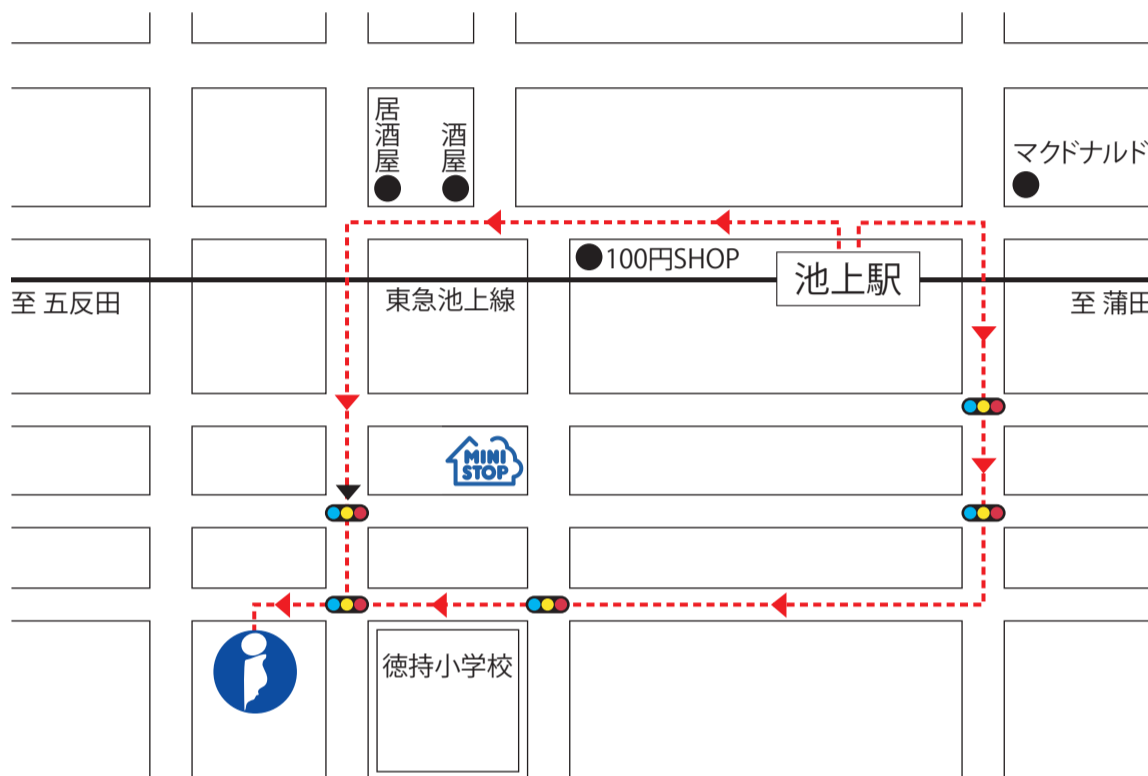

キッチンスタジオ ご案内MAP

電車

でお越しの場合

東急池上線
「池上」駅下車 徒歩約8分

車

でお越しの場合

※周辺は一方通行が多いので、ご注意ください。

イワサキ・ビーアイ デザインスタジオ
〒146-0082 東京都大田区池上7-17-5