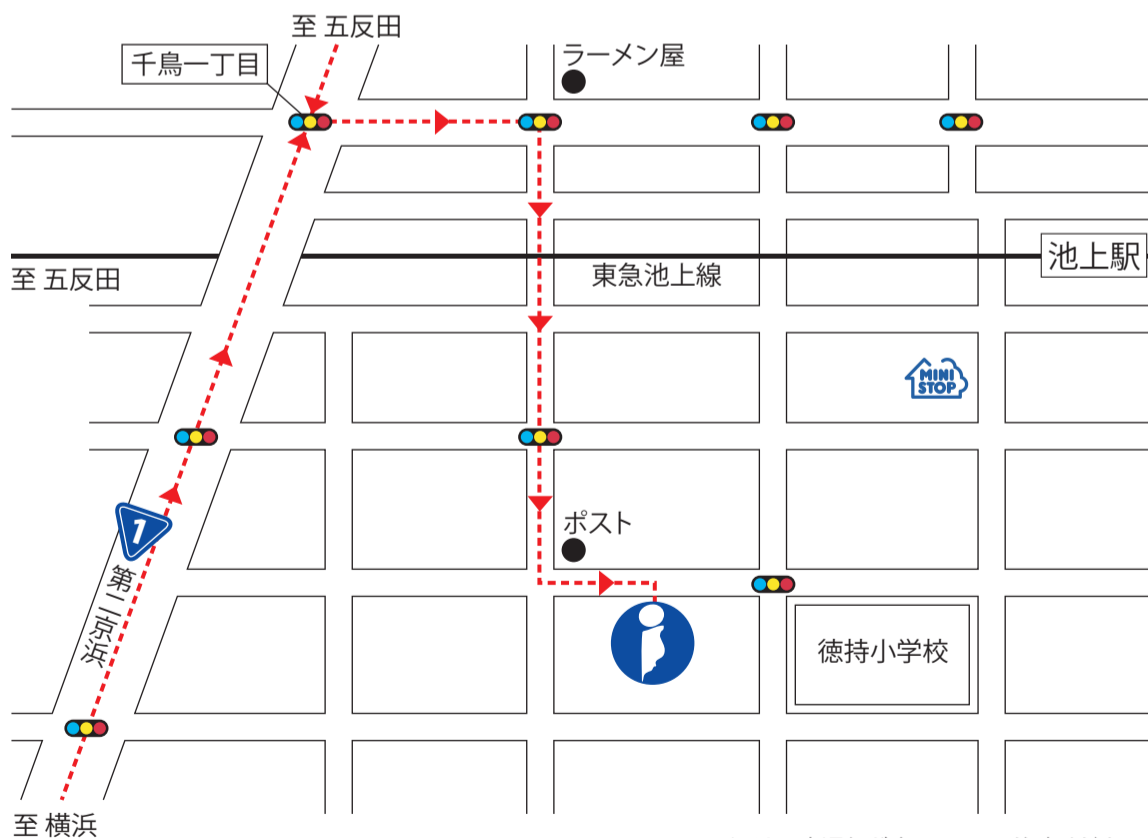

キッチンスタジオ ご案内MAP

電車

でお越しの場合

東急池上線
「池上」駅下車 徒歩約8分

車

でお越しの場合

※周辺は一方通行が多いので、ご注意ください。

イワサキ・ビーアイ デザインスタジオ
〒146-0082 東京都大田区池上7-17-5